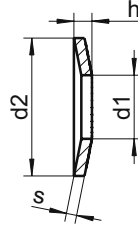

WS 9265

Serrated locking washers

type M (medium)

d	for	d1	d2	h	s
4	M4	4,1	10,20	1,50	1,0
5	M5	5,1	12,20	1,80	1,2
6	M6	6,1	14,20	2,20	1,4
8	M8	8,2	18,20	2,40	1,4
10	M10	10,2	22,25	2,75	1,6
12	M12	12,4	27,25	3,05	1,8
14	M14	14,4	30,25	3,50	2,4
16	M16	16,4	32,50	3,95	2,5
20	M20	21,0	40,00	4,70	3,0

Grade	SU
▲●	200
▲●	200
▲●	200
▲●	200
▲●	200
▲●	200
▲●	100
▲●	100
▲●	100

■ A1 / ▲ A2 / ● A4 | SU: Sales unit | All measurements in mm | Other dimensions on request.

Example item no. 9265-4-8 WS 9265 - A4 - Ø 8mm